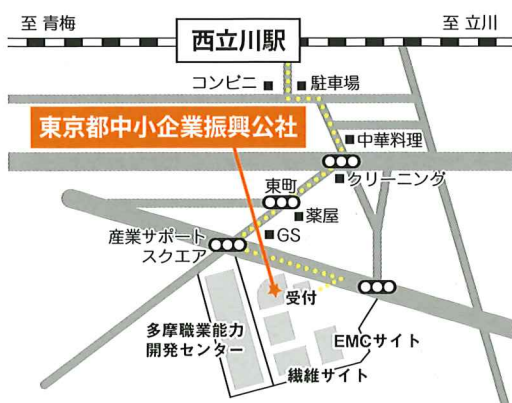

これからの日本経済における

中小・小規模企業の 進むべき道

2020(令和2)年

2月21日(金) 午後1時～午後3時
[開場] 午後12時30分

無料

定員 180名
申込先着順

会場

公益財団法人
東京都中小企業振興公社
多摩支社 2階セミナー室
〒196-0033 東京都昭島市東町3-6-1

講師

江上 剛氏(作家)

プロフィール

1954年1月7日生まれ。兵庫県出身

77年早稲田大学政治経済学部政治学科卒業後、旧第一勧業銀行(現みずほ銀行)入行。梅田・芝支店の後、本部企画、人事関係(総括部、業務企画部、人事部、広報部、行内業務監査室)を経て、高田馬場、築地各支店長を務める。2003年3月に退行。97年「第一勧銀総会屋事件」に遭遇し、広報部次長として混乱收拾に尽力。その後のコンプライアンス体制に大きな役割を果たす。

銀行員としての傍ら、02年「非情銀行」で小説家デビュー。03年退行後、作家として本格的に活動。経済小説の枠にとらわれない新しい金融エンタテインメントを描いている。

サラリーマンの悲哀を描いた「失格社員」や大倉喜八郎の生涯を描いた「怪物商人」などの評伝小説はベストセラーに。

近著は「二人のカリスマ」(日経BP)、『庶務行員 多加賀主水』がドラマ化(2019年11月17日21:00～23:05放送)

申込方法

右記のQRコードを読み取るか、
下記のとま工業交流展ホームページより
お申込みください。

<https://www.tama-kogyo-koryuten.jp/>

※会場には来場者用の駐車場がございません
公共交通機関をご利用ください。