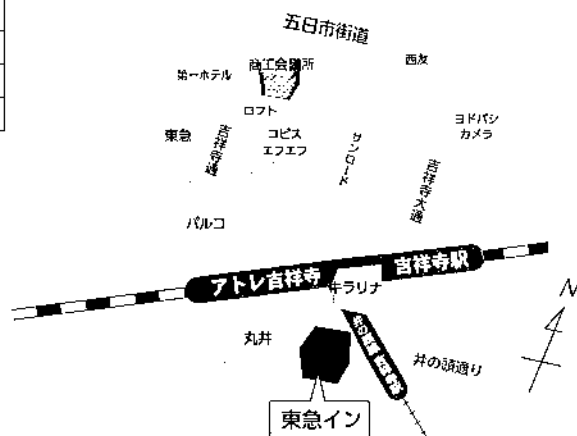

第4回 武蔵野エリア 産業フェスタ

Musashino area Industry Festa

出展者一覧 (五十音順・敬称略)

事業所名	業種
アツデン(株)	省資源機器開発製造・EMS事業
インターテック(株)	製造業
(株)インテリジェンス・ワークス	ソフトウェア開発、製造卸販売
(有)イドコーポレーション	美容に関する商品(サンナホルブランド商品/リンナホル総代理店)や健康に関する健康食品などの卸販売
(株)植田製作所	電気機械器具製造業
(株)ウッドボックス	精密電子計測器開発、ソフトウェア開発、工房運営
(株)エコー	製造業(組立 調整 検査)
NTT-ATアイピーエス(株)	その他サービス業
NTT-ATシステムズ(株)	ソフトウェア開発
(株)雄島試作研究所	精密機器製造
(株)共進プロセス	印刷・各種加工業
(株)グッディーホーム	住宅・店舗リフォーム業
(有)ケイエスレーザ加工	金属加工業
(株)甲信商工	機械工具卸売業
コメット電機(株)	製造
(株)サンレイ	製造業
(株)シモヤマ	工業用計測器等受託製造及精密鍛金・切削加工
(株)セイアローズ	業務用家具製造販売
セキュマーク・ジャパン(株)	セキュリティ製品の卸・小売
ソナン電子(株)	電気通信工業
(株)テクアルファ	超精密測定機製造
電子システム(株)	システムベンダー
(株)トランススペース	精密機械器具製造
鳥居工業(株)	各種機能フィルム及び粘着材料の総合加工及び販売
日機装サーモ(株)	測定器製造業
(株)ピービーエス	著作権管理
ヒューマン・アカデミック・テクノロジー(株)	システム開発・広告宣伝ツールの制作
(株)文伸	印刷業
ペアトリックス(株)	製造業
(有)ベントラボ	ITサービス、ホームページ制作、ITコンサル
(株)宝泉製作所	精密機械金属加工業
マイクロシステム(株)	製造業
(株)三山精工	製造業
株)ムラコシ精工 住インテリア事業部	家具金物及び住宅内装用機能金具の開発・製造・販売
株)ムラコシ精工 ファインコンポーネンツ事業部	自動車用部品、建設機械部品のサンプル品、会社案内液晶画面、出展物案内パネル及びカタログ
山城製作所	製造業
大和精密工具(株)	精密切削工具製造販売
(株)ユー・イー・エス	卸売業
ヨシザワ(株)	精密金属加工
リードエンジニアリング(株)	電気機器関連の設計、開発・販売

支援団体
(公財)東京都中小企業振興公社多摩支社
東京都商工会連合会
国立大学法人 電気通信大学
(財)中小企業基盤整備機構
農工大・多摩小金井ベンチャーポート
亜細亜大学・亜細亜大学大学院
成蹊大学
(学)武蔵野東学園
キャリア・コンサルタント(協)
武蔵野市役所
三鷹市役所
小金井市役所

**3市40社11団体が
吉祥寺東急インに
出展!**

■電車をご利用の場合

JR 中央線・総武線「吉祥寺駅」南口
京工井の頭線「吉祥寺駅」より徒歩1分
井の頭通り沿い 丸井橋
※なるべく電車をご利用ください。

日時 平成26年11月12日(水)

展示・商談 10:30~17:30

商談交流会 17:30~19:00

会場 吉祥寺東急イン (吉祥寺駅南口徒歩1分)

3階全会場及びフロアー

(東京都武蔵野市吉祥寺南町1-6-3)

問い合わせ

「武蔵野エリア産業フェスタ」委員会事務局 (武蔵野商工会議所内)

TEL 0422-22-3631